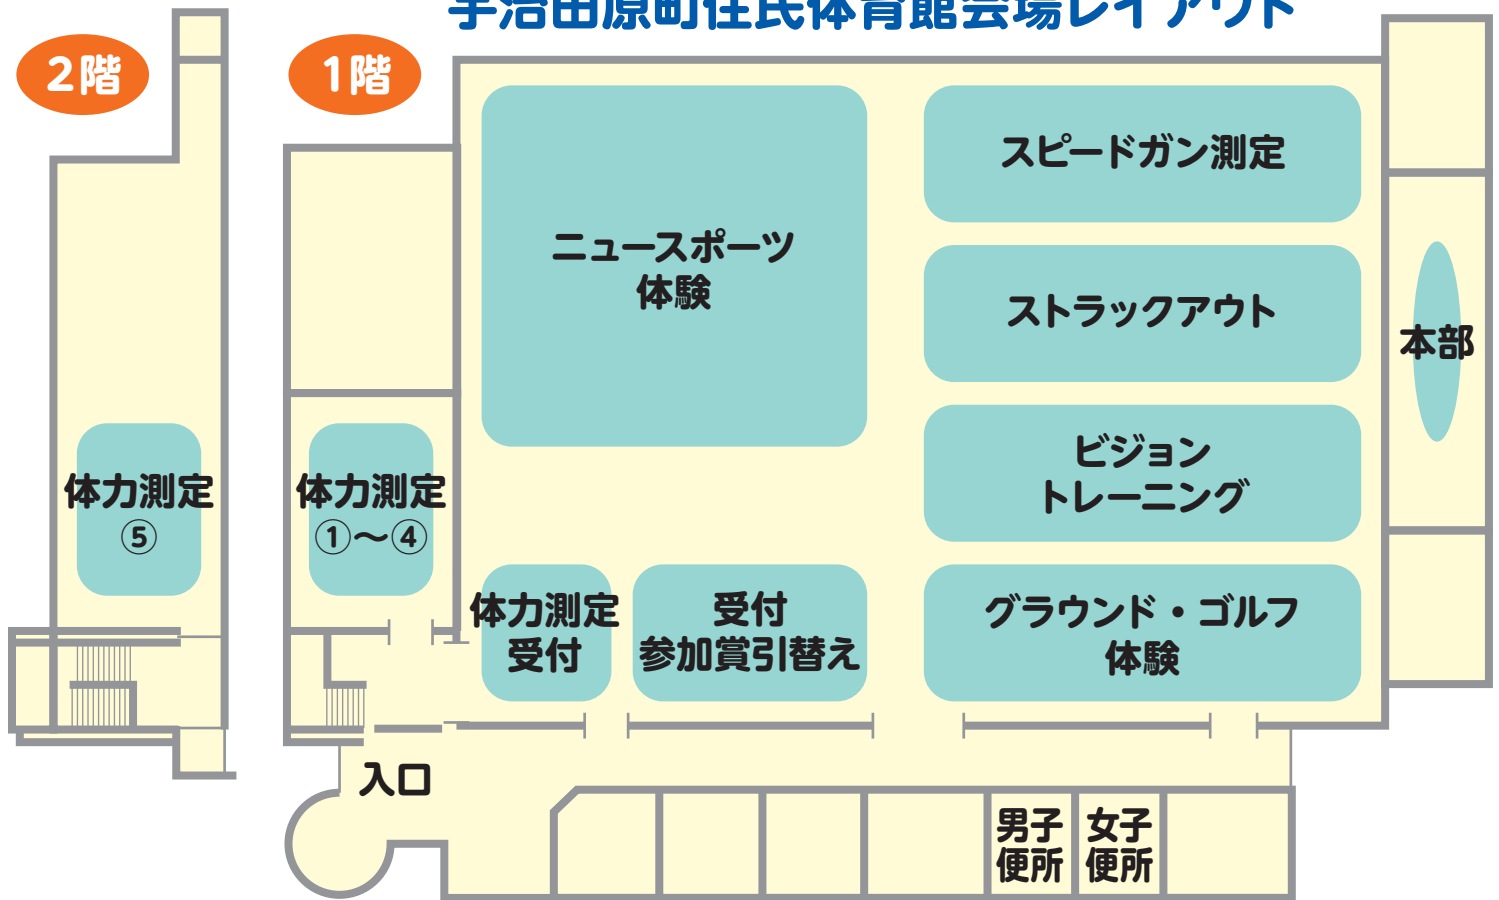

町民スポーツフェスティバル

宇治田原町住民体育館会場レイアウト

体力測定詳細

1. **1 体格チェック** 体重、体脂肪を始め、体幹や四肢など全身の筋肉量も評価します。
2. **2 血管年齢チェック** 脈波伝播速度測定機を用いて、全身血管の硬化度を評価します。
3. **3 重心動揺チェック** 平衡機能計を用いて、開眼&閉眼時の重心動揺を測定し平衡機能障害の有無を評価します。
4. **4 認知度チェック** ストループテストを用いて加齢に伴う認知的障害の有無を評価します。
5. **5 フレイルチェック** フレイル、あるいはロコモティブシンドローム予備軍を評価するために、手軽にできる生活体力(筋力、柔軟性、動的バランス、瞬発力など)の測定を行います。

お問い合わせ

宇治田原町スポーツ協会（住民体育館内）
電話：0774-88-4567 FAX：0774-88-4222
E-mail：sports@town.ujitawra.lg.jp